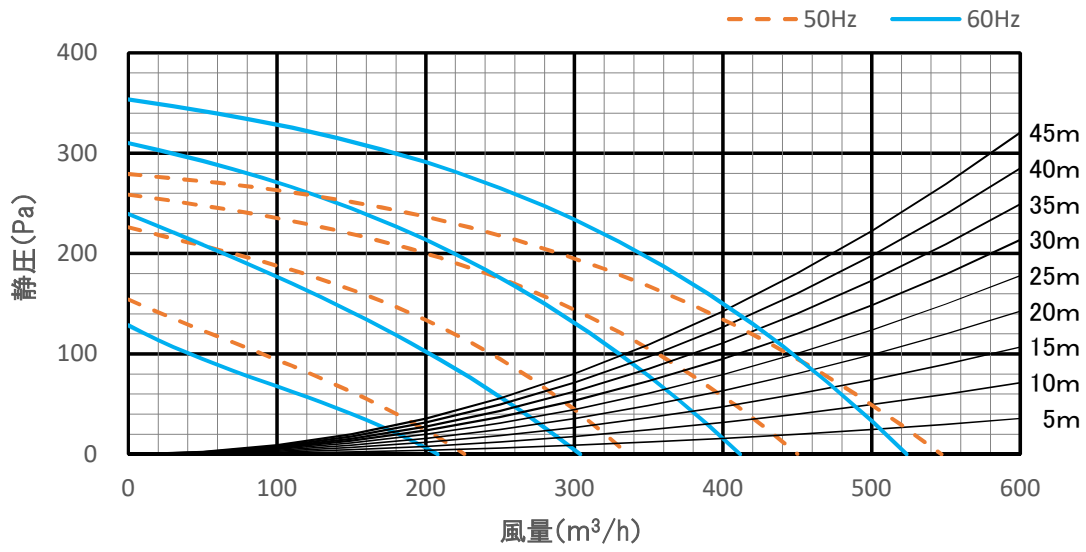

CORALE性能表

天吊 CORT-90

品番	定格電圧 (V)	ノッチ	定格周波数 (Hz)	消費電力 (W)	風量		騒音 (dB)	重量 (Kg)
					0(Pa)	130(Pa)		
CORT-90	100	グリル	50	108	550	410	50	35/31/40
			60	137	525	420	50	
		強	50	80	450	-	46	
			60	90	410	-	44	
		中	50	60	335	-	39	
			60	60	305	-	36	
		弱	50	35	225	-	31	
			60	35	210	-	29	